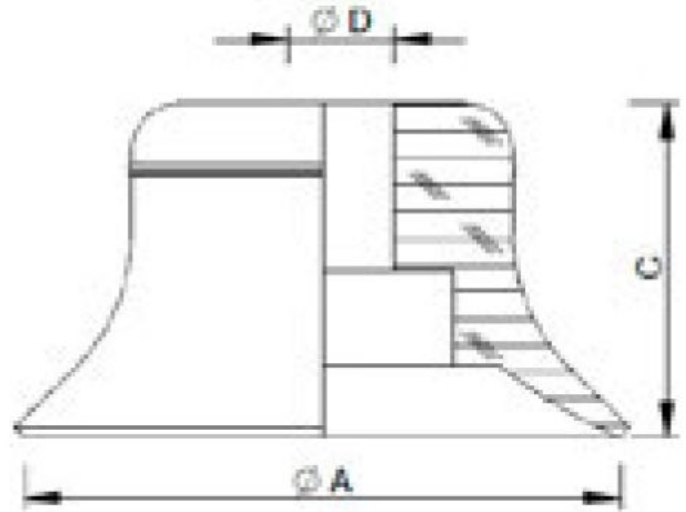

HT1 SERIES

Vacuum Cup with 1 bellow only
 Saugnapf mit 1 kante
 Ventosa con 1 soffietto
 Ventouse avec 1 soufflett
 Ventosa de 1 fuelle

	A	C	D	F(N)	
CA.08.29.001	$\varnothing 5$	6.5	$\varnothing 4$	0.75	0.2 g
CA.08.29.002	$\varnothing 6$			1.2	
CA.08.29.003	$\varnothing 8$			2.3	
CA.08.29.004	$\varnothing 10$			4	
CA.08.29.005	$\varnothing 15$	8	$\varnothing 4.5$	9	
CA.08.29.006	$\varnothing 20$	10	15.5		
CA.08.29.007	$\varnothing 25$	14	$\varnothing 6$	26.5	2.4 g
CA.08.29.008	$\varnothing 30$	12		34	3.5 g
CA.08.29.009	$\varnothing 35$	14		44	5.9 g
CA.08.29.010	$\varnothing 40$			57.7	7.6 g
CA.08.29.011	$\varnothing 50$	15	$\varnothing 8$	91	10.6 g
CA.08.29.012	$\varnothing 60$	18	M10x1.25	125	24.2 g
CA.08.29.013	$\varnothing 80$	20.5		260	51.2 g