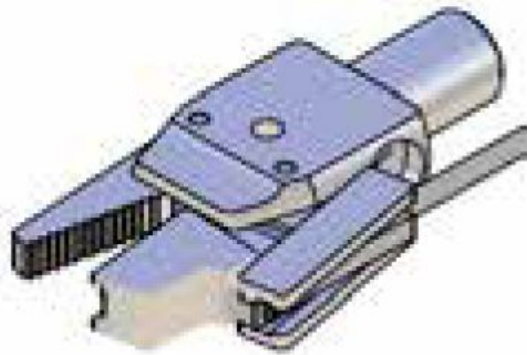

# GRZ.10

Sprue Grippers  
Greifzange  
Pinza Materozza  
Pince de Préhension  
Pinza de Prensión

	<b>SENSOR</b>	<b>Closing force (6bar)</b>	
<b>CA.GRZ.10.08.S</b>	KT58PM8 (PNP)	19 N	25 g
<b>CA.GRZ.10.08.S2F</b>	KT58REQD (2WIRES)		
<b>CA.GRZ.10.08.SN</b>	KT58NM8 (NPN)		