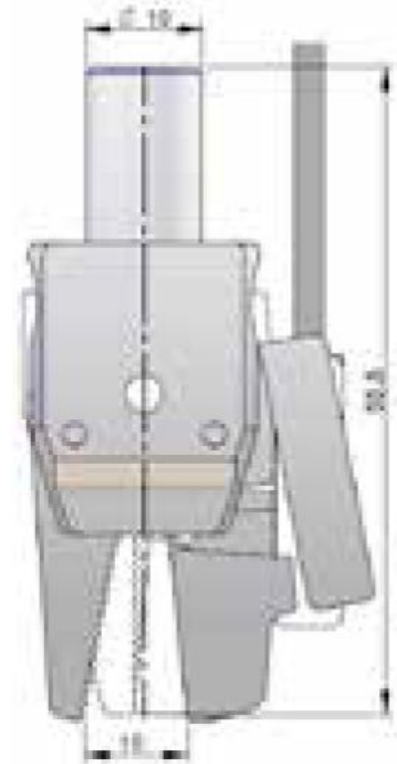

# GRZ.10

Sprue Grippers  
Greifzange  
Pinza Materozza  
Pince de Préhension  
Pinza de Prensión

	<b>SENSOR</b>	<b>Closing force (6bar)</b>	
<b>CA.GRZ.10.08.S</b>	KT58PM8 (PNP)	19 N	25 g
<b>CA.GRZ.10.08.S2F</b>	KT58REQD (2WIRES)		
<b>CA.GRZ.10.08.SN</b>	KT58NM8 (NPN)		