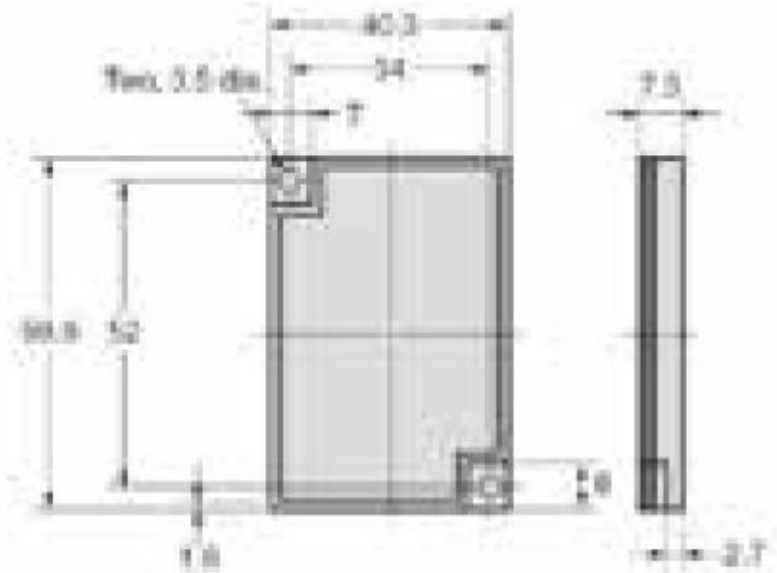

Material:
Reflective surface: acrylic
Rear surface: ABS

Reflector (order separately)
Rückstrahler
Catarifrangente per sensori
Réflecteur
Reflector para sensor

OM.E39-R1S