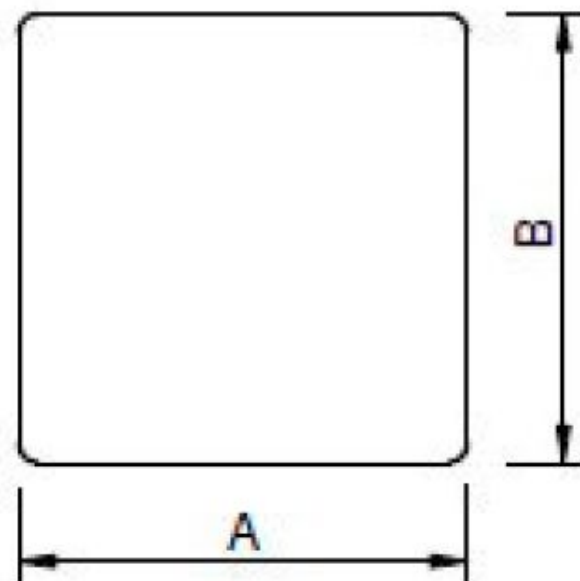

Profile end cap
 Verschlusskappen
 Tappi per profili
 Bouchons pour profiles
 Tapa final para perfiles

	A	B	M*	
CA.ADK.L.1810	18	10	CA.L.1810...	2 g x 10
CA.ADK.L.1818		18	CA.L.1818...	
CA.ADK.X.2510	25	10	CA.X.2510...	
CA.ADK.X.2518		18	CA.X.2518...	
CA.ADK.X.2525		25	CA.X.2525...	3 g x 10
CA.ADK.X.5025	50	25	CA.X.5025...	4 g x 10
CA.ADK.JU.4040	40	40	CA.JU.4040...	7 g x 10
CA.ADK.JU.8040	80	40	CA.JU.8040...	13 g x 10