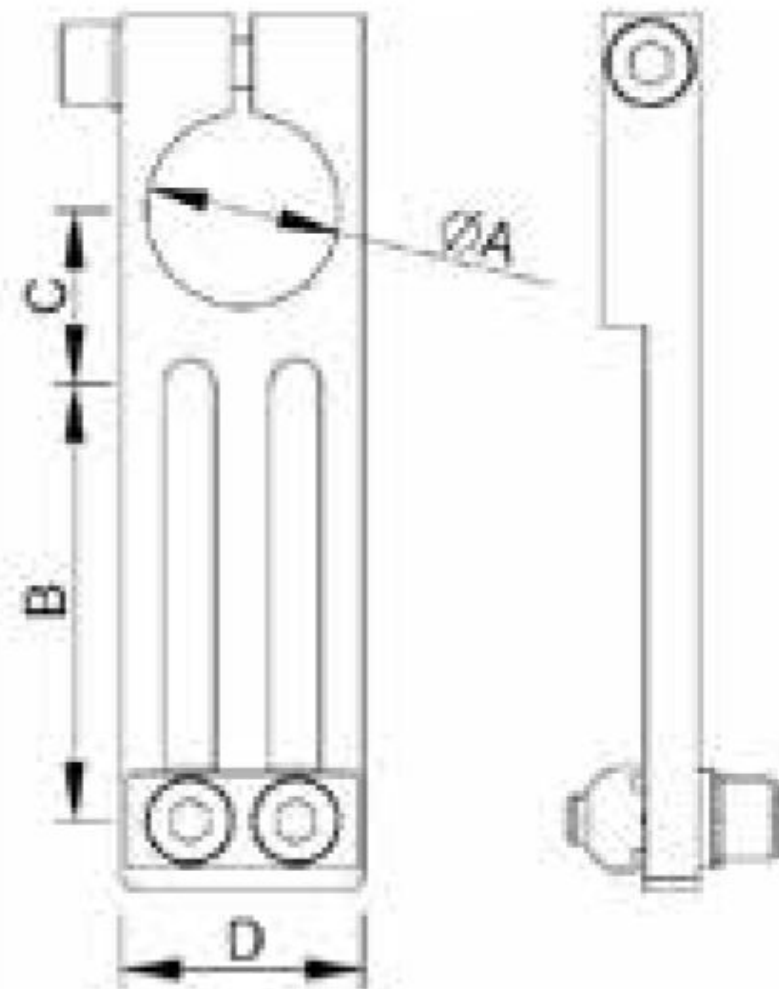

Long Angle Clamp
 Gewindeklemmstück Verstellbar
 Staffa Lunga
 Bride Droites
 Pieza de apriete en Escuadra - regulable

	A	B	C	D	M*	
CA.04.02.10.X	10	40	15,5	20	X	41 g
CA.04.02.14.X	14	45	16,5	25		53 g
CA.04.02.20.X	20		18		X/JU	51 g
CA.04.02.30.X	30	70	34	35	JU	128 g