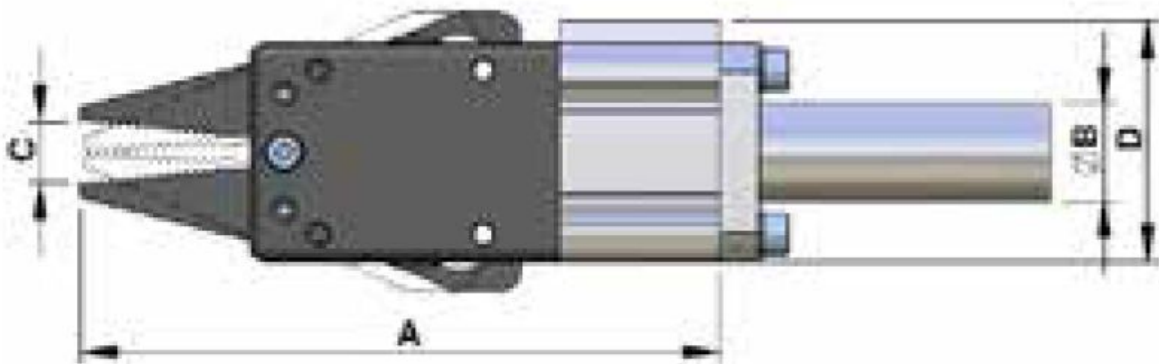

Gripper High Grip Force  
 Greifzange Extrem Große Schließkraft  
 Pinza ad Alta Forza di Presa  
 Pince avec Grand Force de Préhension  
 Pinza con Alta Fuerza de Agarre

	Closing force (6bar)	
CA.GZ.32	350 N	509 g
CA.GZ.3220		563 g
CA.GZ.3225		591 g

	A	B	C	D
CA.GZ.32	132	/	12,7	49,5
CA.GZ.3220		Ø20		
CA.GZ.3225		Ø25		