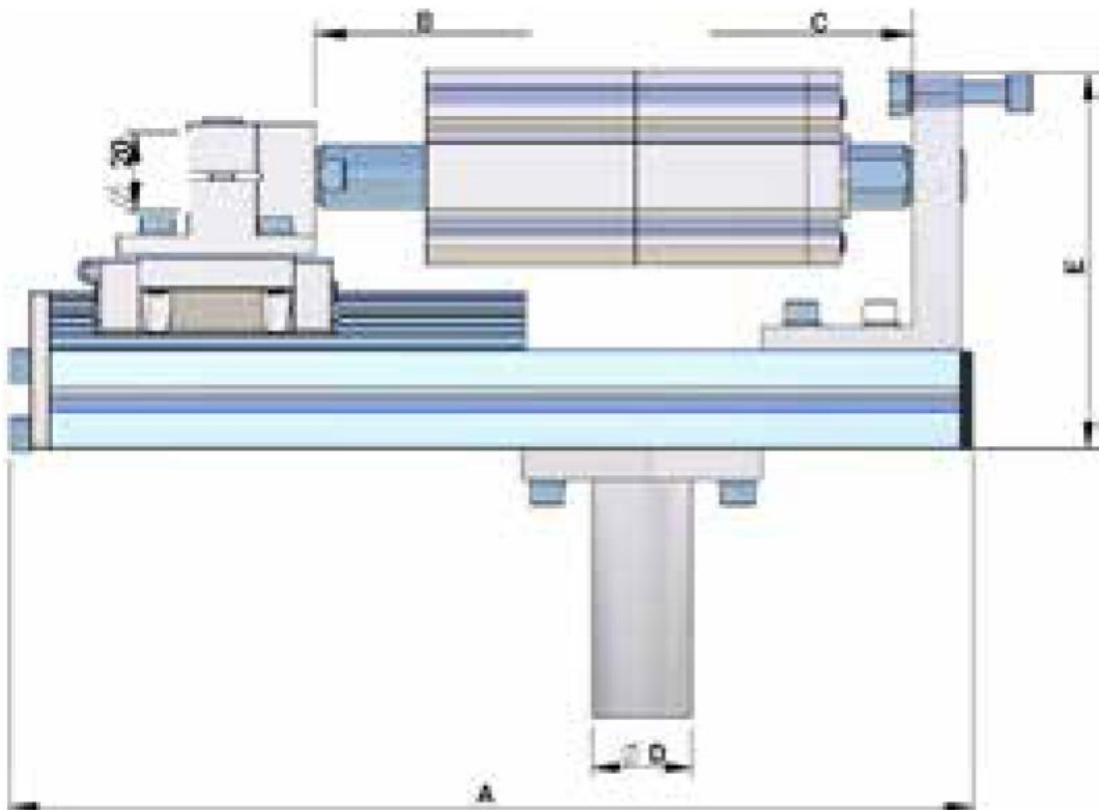

Double Stroke Unit
 Doppelhubeinheit
 Slitta universale con doppia corsa
 Glissières à double course
 Unidad de doble carrera

CA.UDHE.32102020	1375 g
CA.UDHE.32203020	1455 g

	A	B	C	D	E
CA.UDHE.32102020	243	20	10	Ø25	96
CA.UDHE.32203020	283	30	20		